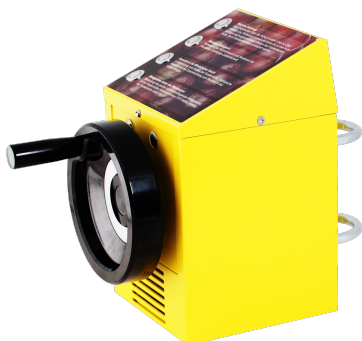

Weitere Informationen:

soundgarden audioguidance GmbH
Brabanter Straße 4 / Eingang Nord
80805 München / Deutschland

Tel.: +49 (0) 89 317708-52
E-Mail: info@audioguide.de
www.audioguide.de